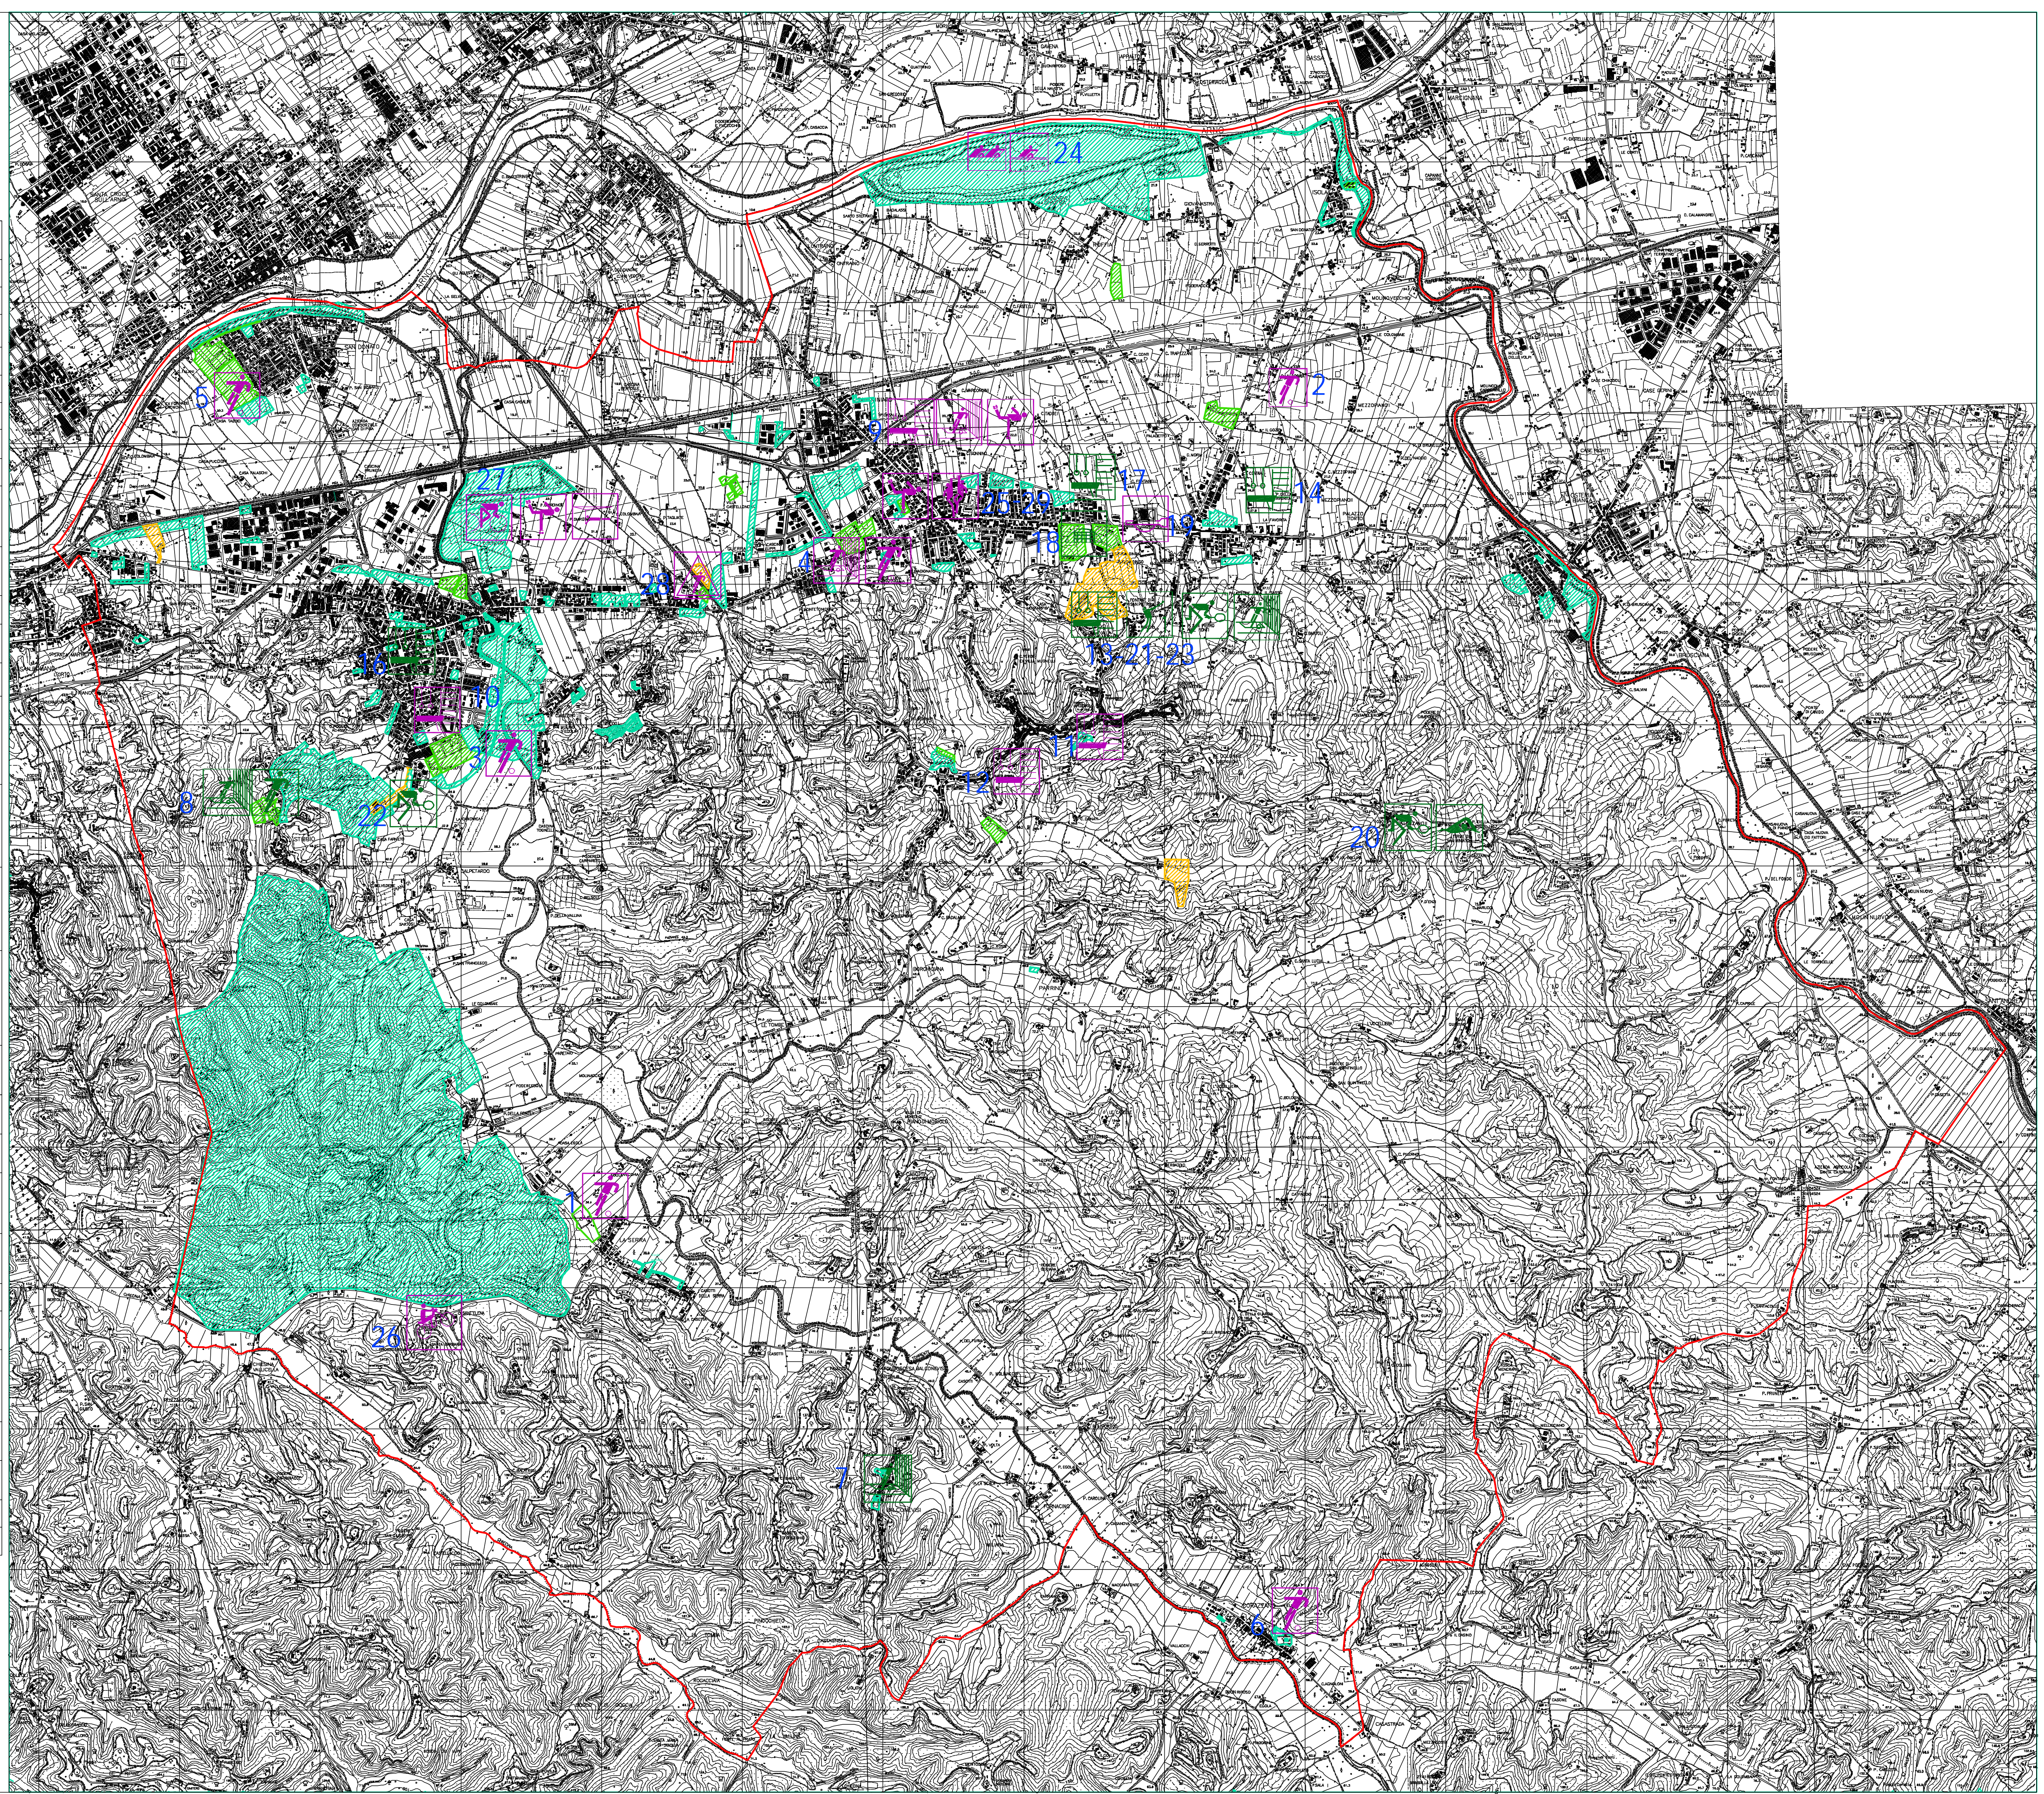

IMPIANTO	LOCAZIONE	SPORT PRATICATI	DIMENSIONI	OPZIONI	OPZIONI
1	Campo sportivo comunale A. Pistoletti	La Serra Via XXIV Maggio	Calcio	100 m X 60 m	C	Illuminazione
2	Campo sportivo comunale	La Scala Via Trento	Calcio	100 m X 60 m	C	Tribune
3	Campo sportivo comunale	Ponte a Egola Via N. S. Siro	2 campi calcio	100 m X 60 m 100 m X 60 m	C	Illuminazione Tribune
4	Campo sportivo comunale M. Pagni	San Miniato Basso Via Peralzo	2 campi calcio, calcio	100 m X 60 m 90 m X 50 m	C	Illuminazione Tribune
5	Campo sportivo comunale	San Donato Via Basini	Calcio	100 m X 60 m	C	Tribune
6	Campo sportivo comunale	Corazzano Via Zera	Calcio	100 m X 50 m	C	Tribune
7	Campo sportivo Balcovese	Balcovese	Calcetto		P	Illuminazione
8	Campo sportivo Sibbio	Sibbio	Calcio, calcio	100 m X 50 m	P	Illuminazione
9	Palestra comunale	San Miniato Basso Via dei Fossi	Ginnica, pallacanestro, calcio, pattinaggio		C	Tribune par. parqu岸 parcheggio
10	Palestra comunale	Ponte a Egola Via Torosio	Ginnica, pallacanestro, calcio		C	Tribune par. gomma
11	Palestra comunale	San Miniato Via Rondani	Ginnastica		P	Par. gomma
12	Palestra comunale	San Miniato Via Roma	Ginnastica, pallacanestro, mini basket		C	Par. gomma
13	Palestra Fontevivo	San Miniato Basso Via Fontevivo	Ginnastica, stop, aerobica		P	
14	Palestra Body Building Studio	Via Trento	Ginnastica, stop, aerobica, cultura fisica, potenziamento, muscolare e post traumatico potenziamento		P	Solarium
15	Palestra Cigno Blu	San Miniato Basso Via Tosco Romagnolo Est	Attività motoria per bambini, ginnastica artistica, corpo libero, stop, aerobica, potenziamento		P	Solarium qualificato
16	Palestra La Palestra	Ponte a Egola Via Amerasia Via Capuana	Corpo libero, aerobica, ginnastica formativa, danza classica, danza jazz, pesi		P	
17	Palestra Sport Center	San Miniato Basso Via Capuana	Corpo libero, aerobica, stop, body building, potenziamento post traumatico, preparazione sportiva		P	Frontespizio e medico sportivo
18	Palazzetto dello sport Fontevivo (C.R. San Miniato Basso)	San Miniato Basso Via Fontevivo	Ginnastica, pallacanestro		P	Tribune, par. parqu岸 parcheggio
19	Impianto comunale di Atletica leggera	San Miniato Basso Via Tosco Romagnolo Est	Atletica		C	Illuminazione
20	Piscina Lido di San Miniato	San Miniato Calenzano ViaCastelfortino	Tennis nuoto,	2 vasche non coperte (1 per bambini)	P	Apertura vetta
21	Tennis Club Fontevivo	San Miniato Basso Via Fontevivo	Calcetto tennis	campi tennis: 2 coperti, 3 scoperti, 1 campo calcio	P	
22	Tennis Club	Ponte a Egola Via Farneto	Tennis	2 campi coperti e 3 campi scoperti	P	
23	Golf Fontevivo	San Miniato Basso Via Fontevivo	Golf	9 buche	P	
24	Bacino di canoa e canottaggio	Roffia	Canoa, kayak, canoa polo, canottaggio		C	
25	Pista di pattinaggio	San Miniato Basso Via Pizzigoni	Pattinaggio su strada e artistico		C	Anello pattinaggio su strada e pista pattinaggio artistico
26	Pista Crossodromo Santa Barbara	La Serra Via Serra	motocross (gara internazionale)		C	
27	Impianto sportivo Casa Bonello		Volo ultraleggero, ciclismo, pattinaggio		C	
28	Area a verde sportivo	La Catena Via Mantarali	Calcio a 5		C	
29	Area a verde sportivo	San Miniato Basso	Pattinaggio, irti a canestro		C	

Foto: Comune di San Miniato - P.R.G.